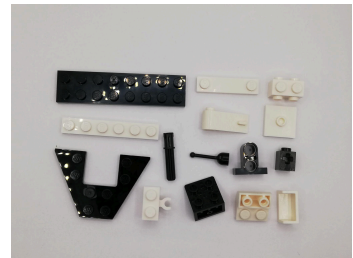

Sorteerinstructies A-frame Boshut 21338

1. Accessoires

2. Minifiguren

3. Transparant, goud, zilver en pearl

4. Blauw

5. Geel & oranje

6. Rood

7. Groen

8. Nougat

9. (Donker) zandkleur

10. Wit & zwart

11. (Donker) grijs