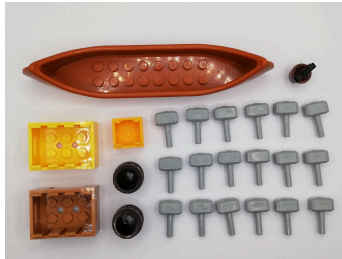

Sorteerinstructies A-frame Boshut 21338

1. Accessoires

2. Minifiguren

3. Transparant, goud, zilver en pearl

4. Blauw

5. Geel & oranje

6. Rood

7. Groen

8. Nougat

9. (Donker) zandkleur

10. Wit & zwart

11. (Donker) grijs